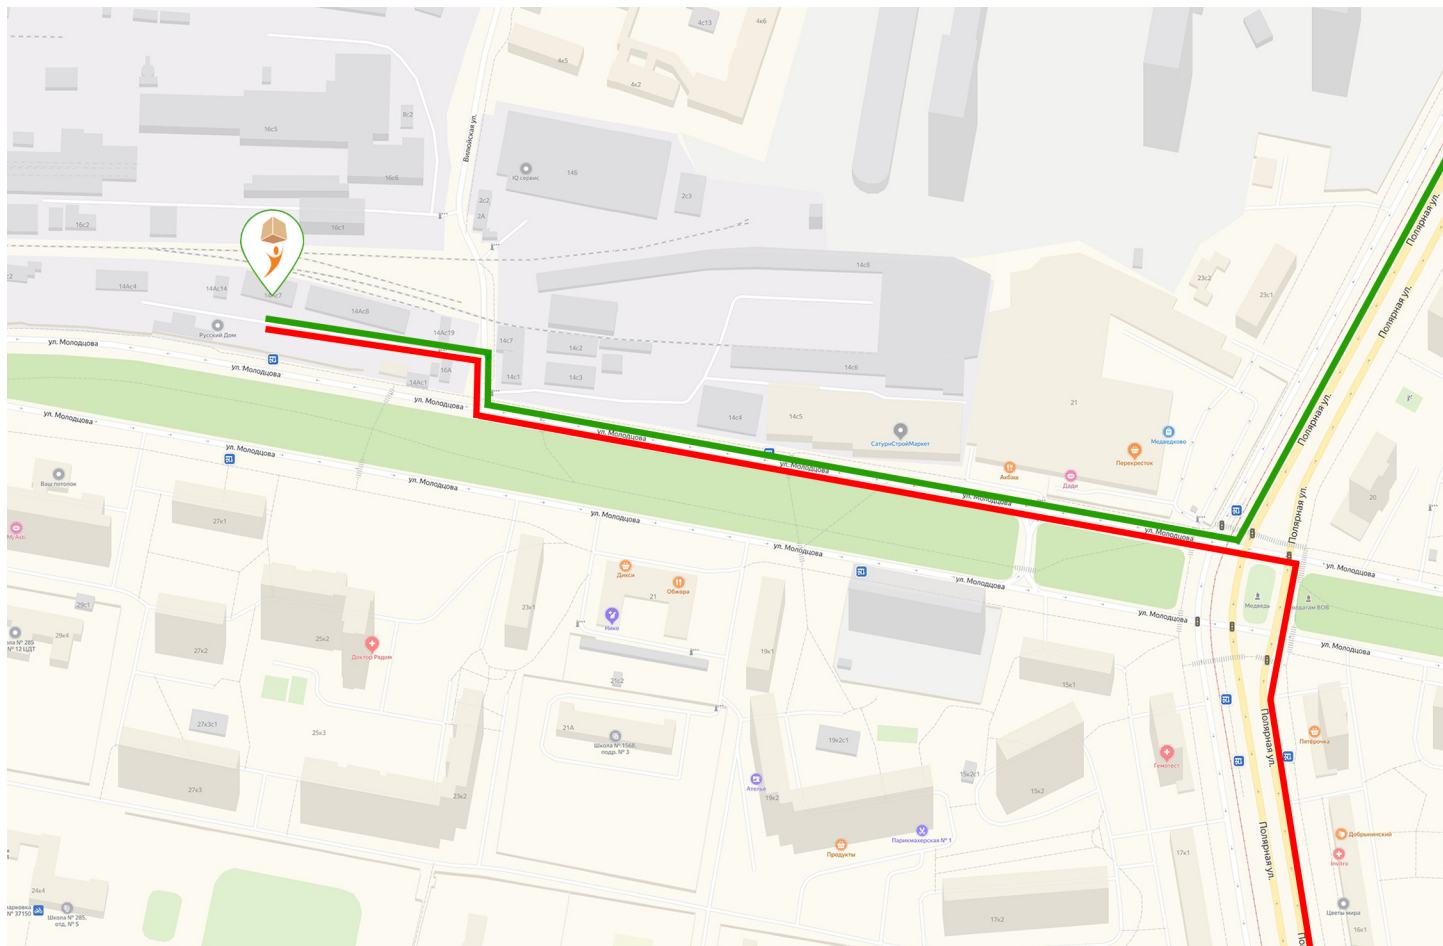

СХЕМА ПРОЕЗДА

ПУНКТ САМОВЫВОЗА
м.Бибирево

— Заезд со стороны МКАДа

Двигаетесь со стороны области в центр по ул.Полярная до пересечения с ул.Молодцова. На светофоре пересечения улиц поворачиваете направо на ул.Молодцова. Двигаетесь прямо 460 метров. Далее съезд на ул.Вилюйская, проезжаете 30 метров и поворачиваете налево. Заезжаете на территорию через шлагбаум, проезжаете прямо 100 метров - Вы на месте!

— Заезд со стороны центра

Двигаетесь со стороны центра в область по ул.Полярная до пересечения с ул.Молодцова. На светофоре пересечения улиц поворачиваете налево на ул.Молодцова. Двигаетесь прямо 460 метров. Далее съезд на ул.Вилюйская, проезжаете 30 метров и поворачиваете налево. Заезжаете на территорию через шлагбаум, проезжаете прямо 100 метров - Вы на месте!