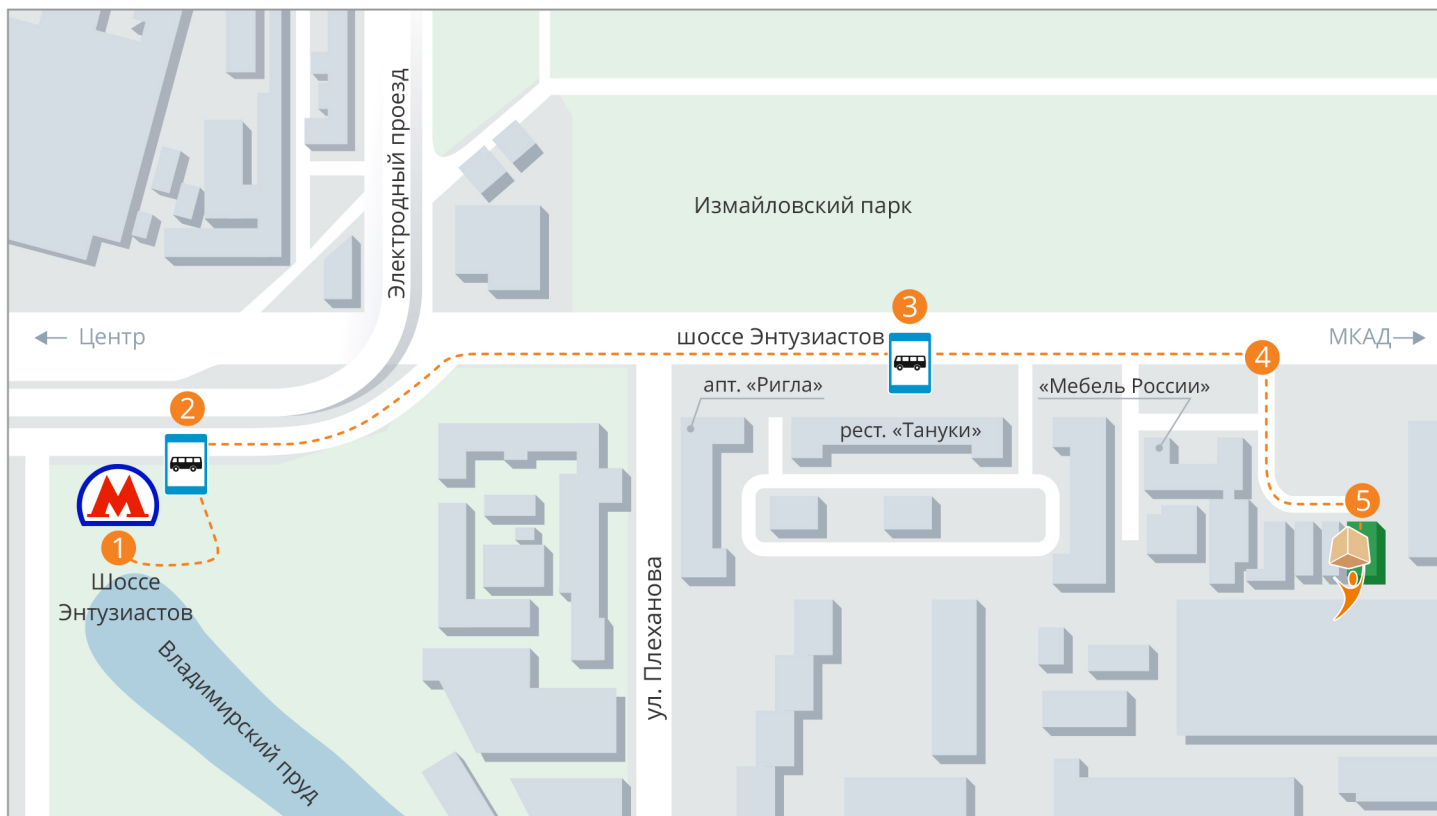

СХЕМА ПРОХОДА

от станции метро «Шоссе энтузиастов» до пункта самовывоза (г. Москва)

1 Станция метро «Шоссе Энтузиастов», «желтая» ветка, (Калининская линия), первый вагон из центра.

2 Выйдя из метрополитена, поверните налево, двигайтесь прямо (примерно 100 метров до остановки «Метро шоссе Энтузиастов»). От остановки идут троллейбусы № 30, 53 или маршрутка № 30М.

3 Проезжаете 1 остановку и выходите на остановке «улица Плеханова», (ориентир - ресторан «Тануки»).

4 Пройдите по шоссе Энтузиастов по ходу движения транспорта 350 метров до конца здания «Мебель России».

5 На углу здания «Мебель России» поверните направо и пройдите 15 метров до автотехцентра. По левую сторону от автотехцентра, вы увидите зеленый забор с проходной, необходимо пройти на его территорию и вы уже на месте.