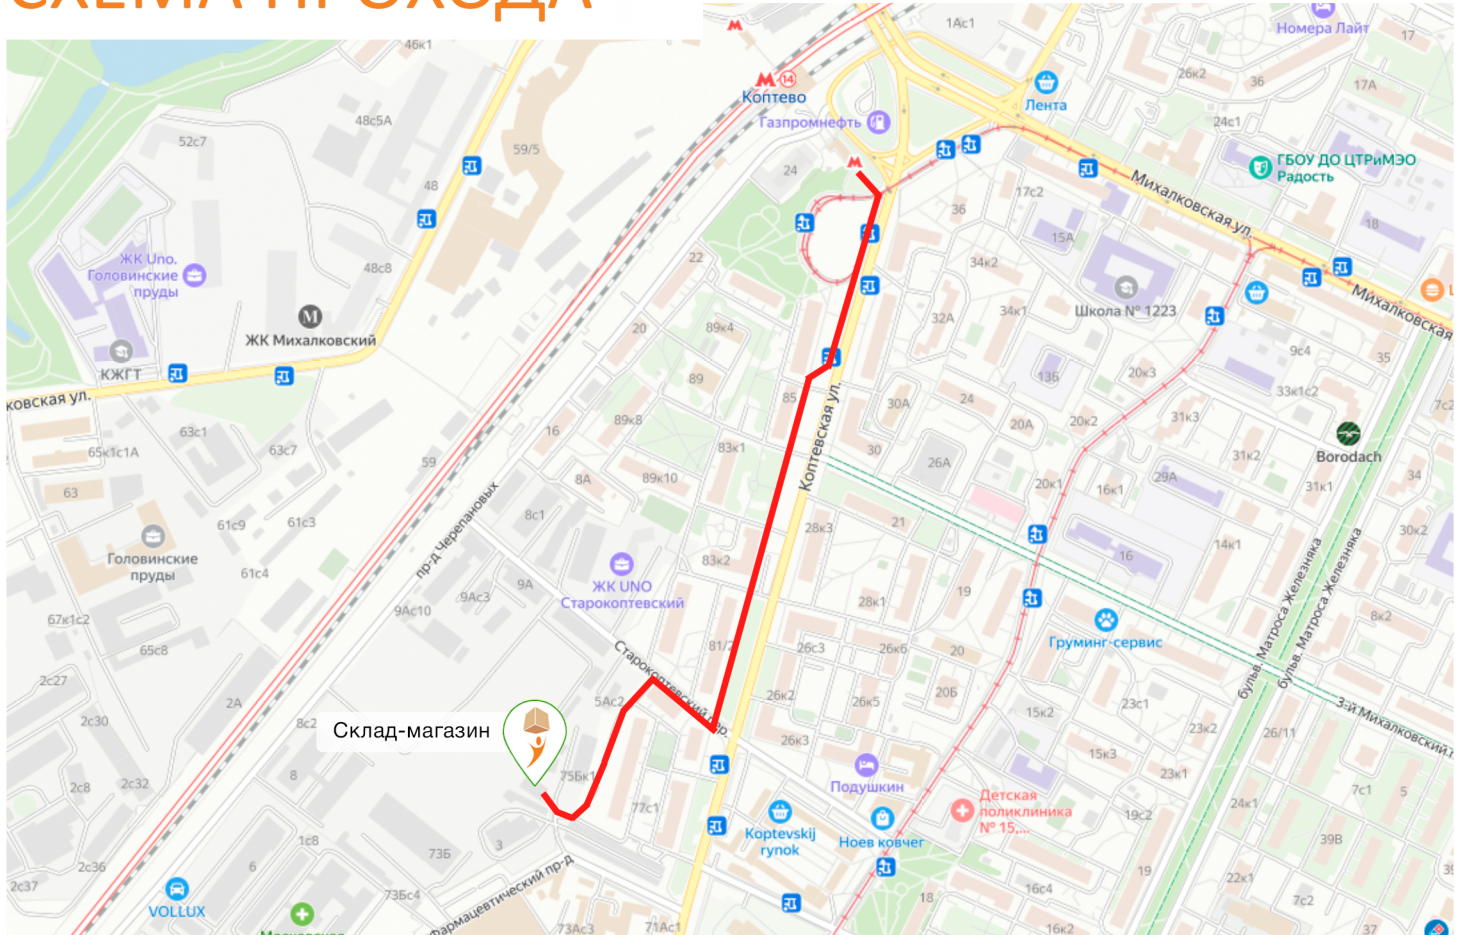

СХЕМА ПРОХОДА

— Как добраться:

- Московское центральное кольцо, станция метро «Коптево», выход из метро №2.
- После выхода из метро необходимо пройти 30 метров прямо до пешеходного перехода через трамвайные пути.
- После перехода трамвайных путей поверните направо и двигайтесь вдоль улицы Коптевская 560 метров до пересечения улицы со Старокоптевским переулком.
- Перейдите Старокоптевский переулком по пешеходному переходу и поверните направо.
- Двигайтесь прямо 90 метров до конца дома №3, далее поверните налево.
- Двигайтесь прямо еще 100 метров вдоль здания 75Бк1, после него поверните направо.
- Пройдите прямо 50 метров до серого ангара — Вы на месте!